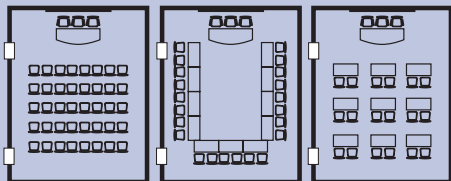

AMFITEATER
AMPHITHEATER
AMPHITHEATER

130 m²

KONFERENČNA DVORANA
CONFERENCE HALL
KONFERENZSAAL

144 m²

SEJNA SOBA
MEETING ROOM
TAGUNGSRAUM

65 m²

Variante postavitve / Variants of arrangement
Mögliche Sitzplatzaufstellung