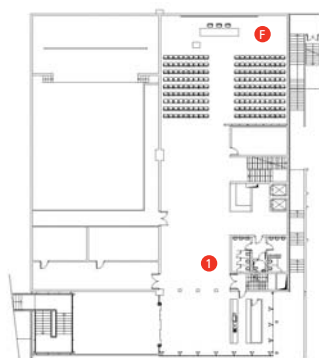

- A Dvorana Turner
- B Dvorana Teply
- C Dvorana Vokač
- D Dvorana Priol
- E Dvorana Primožič
- 1 Foyer 1
- 2 Garderoba
- 3 Fizz bar

## Pritličje

- F Dvorana Minařik
- 1 Foyer 2

## 1. nadstropje

- 1 Balkon
- 2 Kabine za simultano prevajanje za dvorano Turner / Kabine za simultano prevofienje za dvorano Turner
- 3 Kabine za simultano prevajanje za dvorano Minařik / Kabine za simultano prevofienje za dvorano Minařik