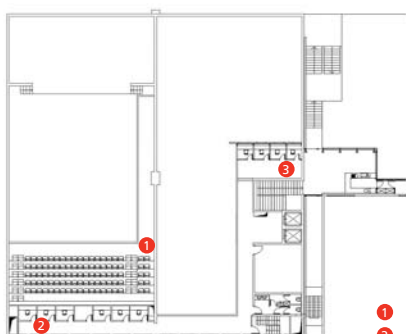

- A Dvorana Turner
- B Dvorana Teply
- C Dvorana Vokač
- D Dvorana Priol
- E Dvorana Primožič
- 1 Foyer 1
- 2 Garderoba
- 3 Fizz bar

## Pritličje

- F Dvorana Minařik
- 1 Foyer 2

## 1. nadstropje

- 1 Balkon
- 2 Kabine za simultano prevajanje za dvorano Turner / Kabine za simultano prevofienje za dvorano Turner
- 3 Kabine za simultano prevajanje za dvorano Minařik / Kabine za simultano prevofienje za dvorano Minařik